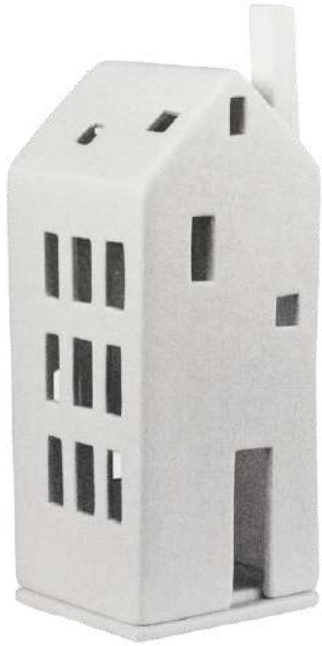

**novamente**  
Começar por acreditar

Catálogo Natal 2022

PRESEPIO GRANDE | 45,5X9,5CM | REF: 90041 | PVP- 95,50€

PRESEPIO  
19cm  
Ref:90433  
PVP - 15,90€

ANJO  
13 cm  
Ref:90434  
PVP - 15,90€

CASINHA 1  
16,5cm  
Ref: 12957  
PVP- 15,90€

CASINHA 2  
19cm  
Ref:10846  
PVP - 15,90€

CASINHA 3  
7x7x10cm  
Ref: 88950  
PVP- 13,60€

CASINHA CHAPEL 1  
8x7x14cm  
Ref:90535  
PVP - 15,90€

CASINHA CHAPEL 2  
12,5x11x22,5cm  
Ref:90536  
PVP - 27,90€

CANECA SET DE 2  
PURE HEART  
Ref: 162502137  
PVP- 21,90€

CANECA SET DE 2  
COFFEE LOVER  
Ref: 162502136  
PVP- 21,90€

CANECA ANJO  
PVP- 17,90€

CANECA COM  
BASE MADEIRA  
PVP - 15,90€

CANECA COM  
FILTRO DE CHÁ  
PVP - 23,90€