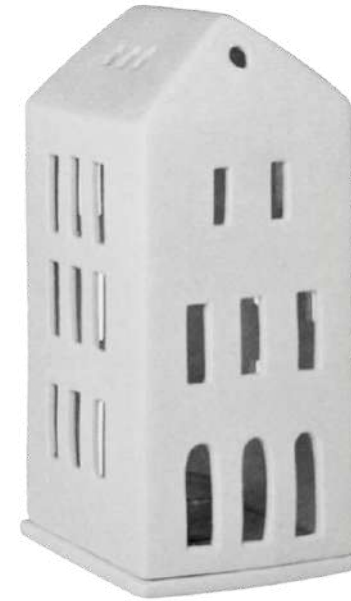

**novamente**  
Começar por acreditar

Catálogo Natal 2022

PRESEPIO GRANDE | 45,5X9,5CM | REF: 90041 | PVP- 95,50€

PRESEPIO  
19cm  
Ref:90433  
PVP - 15,90€

ANJO  
13 cm  
Ref:90434  
PVP - 15,90€

CASINHA 1  
16,5cm  
Ref: 12957  
PVP- 15,90€

CASINHA 2  
19cm  
Ref:10846  
PVP - 15,90€

CASINHA 3  
7x7x10cm  
Ref: 88950  
PVP- 13,60€

CASINHA CHAPEL 1  
8x7x14cm  
Ref:90535  
PVP - 15,90€

CASINHA CHAPEL 2  
12,5x11x22,5cm  
Ref:90536  
PVP - 27,90€

CANECA SET DE 2  
PURE HEART  
Ref: 162502137  
PVP- 21,90€

CANECA SET DE 2  
COFFEE LOVER  
Ref: 162502136  
PVP- 21,90€

CANECA ANJO  
PVP- 17,90€

CANECA COM  
BASE MADEIRA  
PVP - 15,90€

CANECA COM  
FILTRO DE CHÁ  
PVP - 23,90€